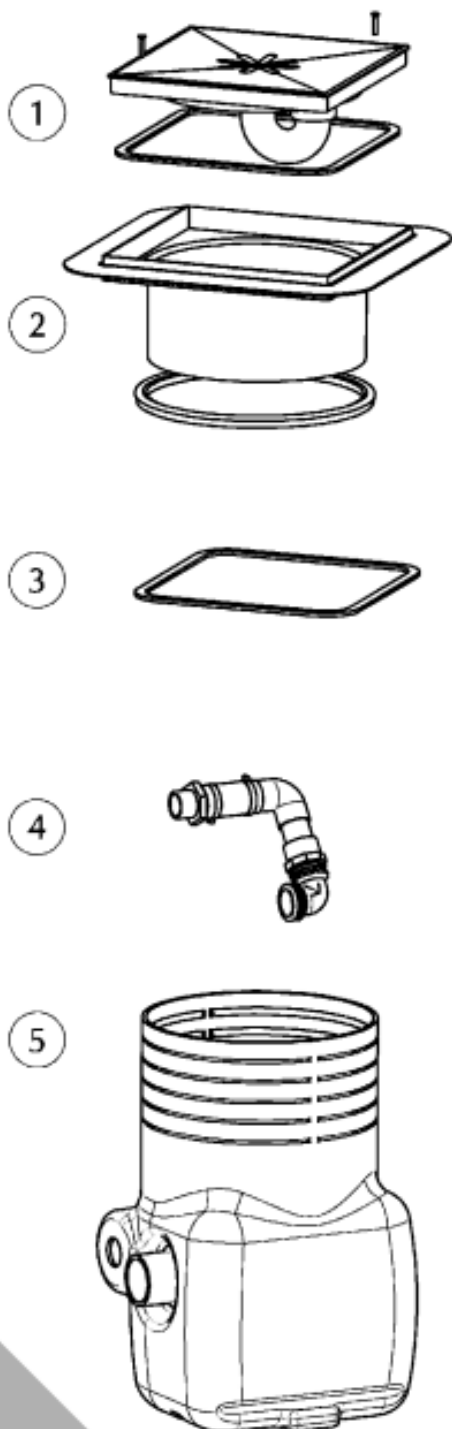

ROBOTA

PRODUKTBLAD

PUMPBRUNN MED INLOPP I LOCKET OCH TANK BAUFIX 50

PUMPBRUNN

Artnr	Höjd	Bredd	Djup	Volym	Passande pumpar	JP art.nr	Vikt
103256	575 mm 675 mm	470 mm	470 mm	40-55 Liter	103250-103251	JP09335	8 kg

ROBOTA

1	Lock	JP48245
2	Hals	JP48244
3	Tätning	JP47394
4	Anslutningskit	JP47395
5	Tank	JP47393